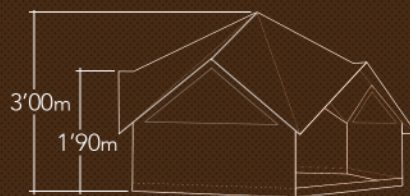

Mali Luxe

16 m²
2 - 4 px

El nuevo modelo

Mali Luxe

Redefine el concepto de las tiendas Tipi.
Nuevo diseño moderno mucho más versátil y cómodo.

Ventilación EXTRA

4 grandes mosquiteras con tapa
3 ventilaciones superiores

Fabricada en materiales de
GRAN calidad y resistencia
TenCate

FÁCIL montaje

Al no llevar mástiles exteriores no requiere vientos tensores para disponer del máximo espacio en la parcela.

Toldo opcional
3 configuraciones diferentes

Estructura MÁS reforzada
Diseñada para aprovechar todo el espacio

SIN mástil central
Gran espacio interior
totalmente diáfano