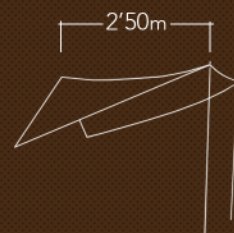

Mali Luxe

16 m²
2 - 4 px

El nuevo modelo

Mali Luxe

Redefine el concepto de las tiendas Tipi.
Nuevo diseño moderno mucho más versátil y cómodo.

Ventilación EXTRA

4 grandes mosquiteras con tapa
3 ventilaciones superiores

Fabricada en materiales de
GRAN calidad y resistencia
TenCate

FÁCIL montaje

Al no llevar mástiles exteriores no requiere vientos tensores para disponer del máximo espacio en la parcela.

Toldo opcional
3 configuraciones diferentes

Estructura MÁS reforzada
Diseñada para aprovechar todo el espacio

SIN mástil central
Gran espacio interior
totalmente diáfano