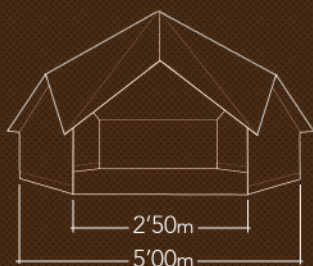

Mali Luxe

16 m²
2 - 4 px

El nuevo modelo

Mali Luxe

Redefine el concepto de las tiendas Tipi.
Nuevo diseño moderno mucho más versátil y cómodo.

Ventilación EXTRA

4 grandes mosquiteras con tapa
3 ventilaciones superiores

Fabricada en materiales de
GRAN calidad y resistencia
TenCate

FÁCIL montaje

Al no llevar mástiles exteriores no requiere vientos tensores para disponer del máximo espacio en la parcela.

Toldo opcional
3 configuraciones diferentes

Estructura MÁS reforzada
Diseñada para aprovechar todo el espacio

SIN mástil central
Gran espacio interior
totalmente diáfano